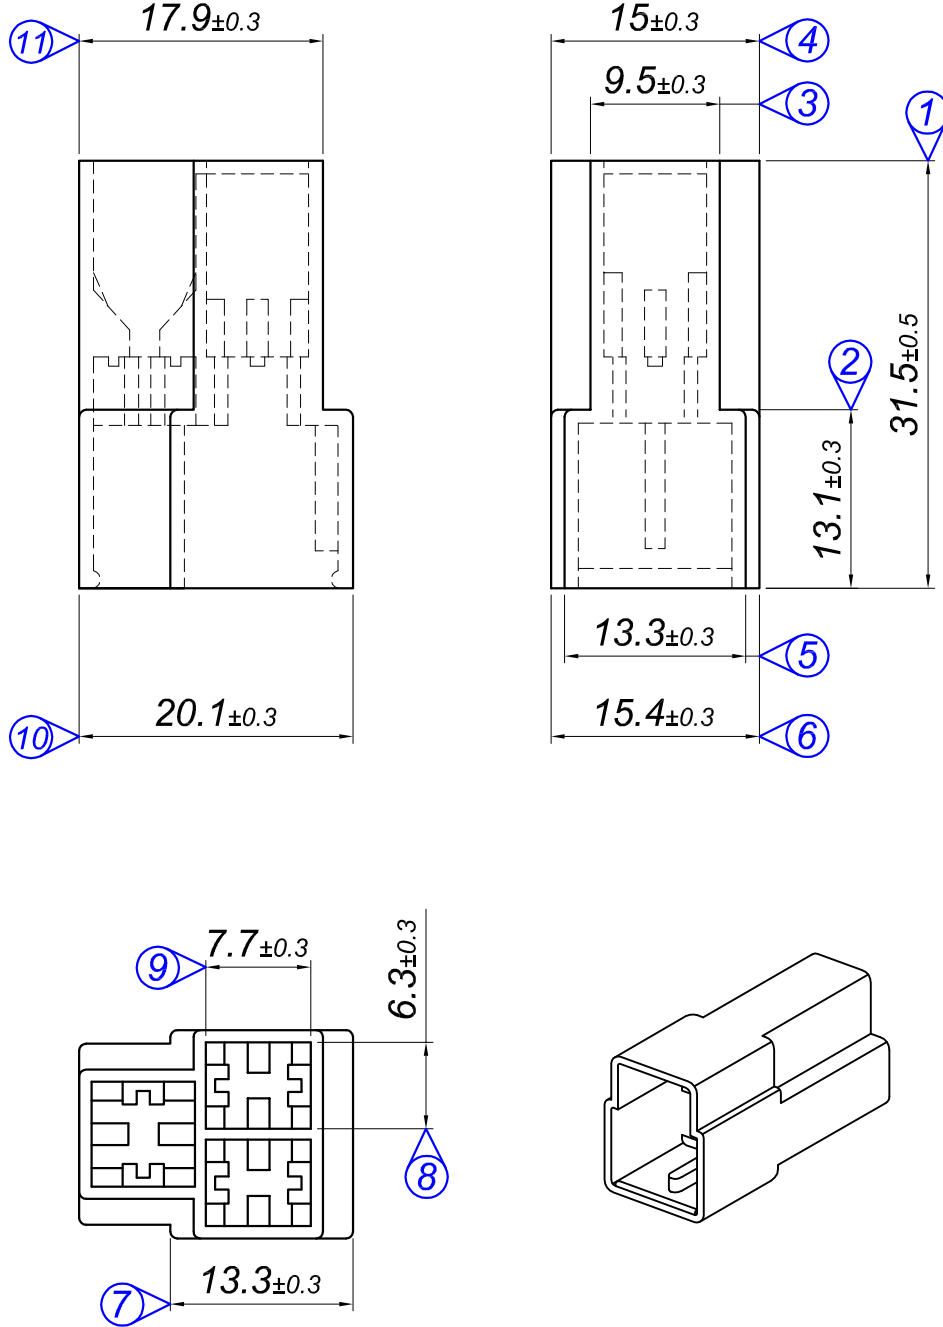

Tarih / Date	10.01.2011	İmza / Signature	Ölçek / Scale			
Çizen / Desing	M.Yağcı		2 / 1			
Onay / Approval	S.Gölcük		No	Değişiklik / Revision		Tarih/Date
	Parça Adı: Part Name	3 LÜ DIŞI KONNEKTÖR			Parça Kodu: Part Code	KD 3105

Resmin Üzerinden Ölçü Almayınız / Don't use the drawing for measuring purpose